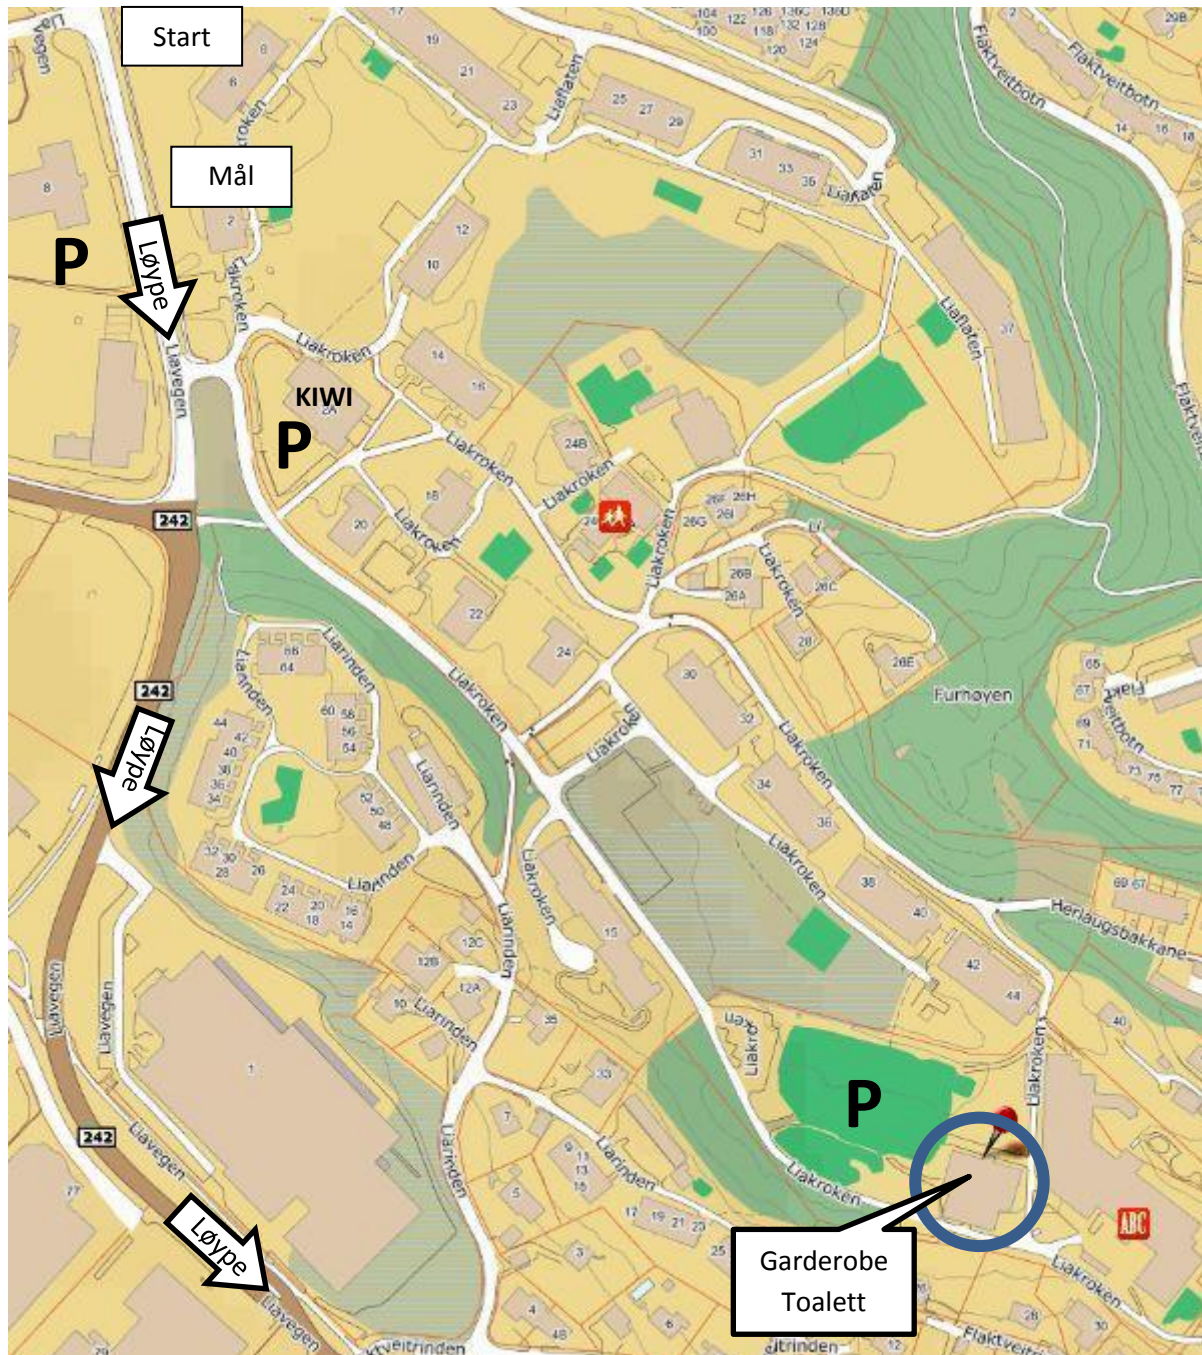

Ankomst E16/E39 fra nord og øst: Ved Vågsbotn følg skilt mot Flaktveit (forbi Plantasjen). I lyskryss etter Plantasjen, ta til venstre mot Flaktveit. Ta av til høyre inn på Liavegen (langsmed vannet).

Løype beskrivelse: Bred asfaltert vei med gul midtstripe. Løypen er åpen for trafikk. Vakter i kryss og motorsykler foran hvert felt. Alle ryttere skal følge trafikkreglene. Trafikkøyer skal passeres på høyre side. Ryttere skal sykle i høyre kjørefelt. **NB: kraftig venstresving etter lang nedoverbakke ved 3,1 km.**

Arenaområdet

Garderober

Løypekart og høydeprofil