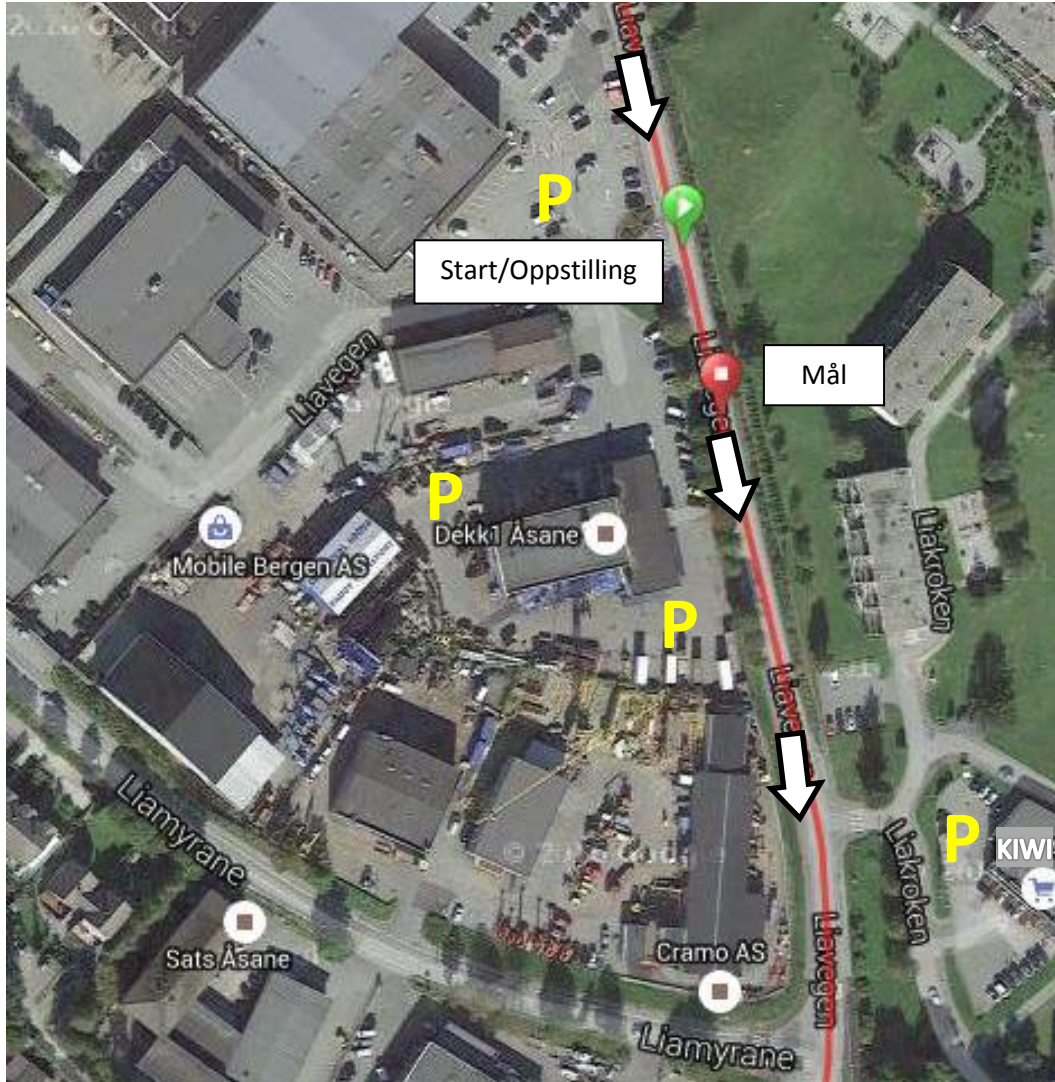

Rundbaneritt Flaktveitrunderen

Søndag 7. mai 2017

Kriteriumsritt i rundløype, lengde 3,7 km. [Link til løypekart med høydeprofil.](#)

Ankomst E16/E39 fra sør: Ved Gullgruven senter/IKEA følg skilt mot Flaktveit (forbi Esso). I lyskryss etter "Naboen", ta til høyre mot Flaktveit. Ta av til høyre inn på Liavegen (langsmed vannet).

Ankomst E16/E39 fra nord og øst: Ved Vågsbotn følg skilt mot Flaktveit (forbi Plantasjen). I lyskryss etter Plantasjen, ta til venstre mot Flaktveit. Ta av til høyre inn på Liavegen (langsmed vannet).

Løype beskrivelse: Bred asfaltert vei med gul midtstripe. Løypen er åpen for trafikk. Vakter i kryss og motorsykler foran hvert felt. Alle ryttere skal følge trafikkreglene. Trafikkøyer skal passeres på høyre side. Ryttere skal sykle i høyre kjørefelt. **NB: kraftig venstresving etter lang nedoverbakke ved 3,1 km.**

Arenaområdet

Garderober

Løypekart og høydeprofil